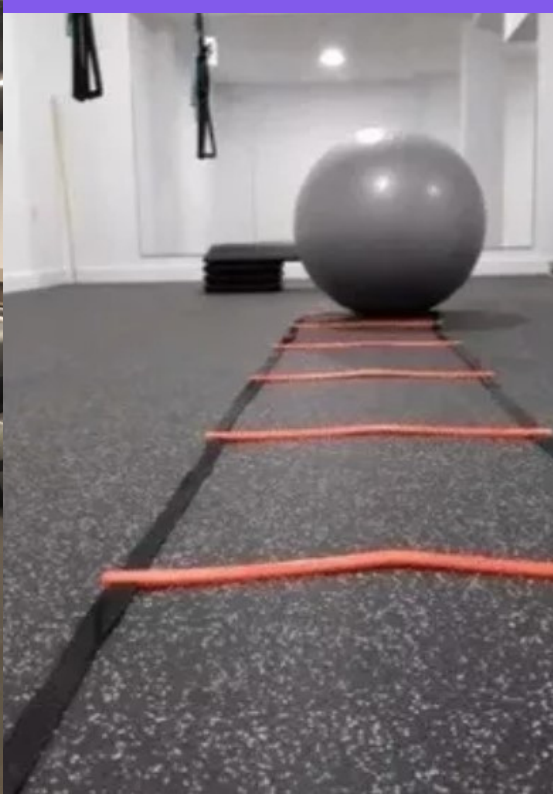

CAUCHO URBANO

**Venta e Instalación de Pisos para
Gimnasios**

Piso para Gimnasio

PALMETA STÁNDAR

IDEAL PARA PARQUES , JARDINES, GIMNASIOS, ETC.

-ESPESOR 20 O 25 MM

-DIMENSIONES 50CM X 50 CM

-PESO 4,75 KG APROX.

-SUPERFICIE POROSA PERMITE EL PASO DEL AGUA LLUVIA.

-NO TOXICAS- SIN OLOR.

COLORES A ELECCIÓN DEL CLIENTE

PALMETA TIPO PUZZLE Y TAPETE EN ROLLOS

USOS: CROSSFIT, GIMNASIOS, SALAS
MULTIPROPOSITOS, ACADEMIAS, COLEGIOS,
JARDINES, USO PARTICULAR Y OTROS.