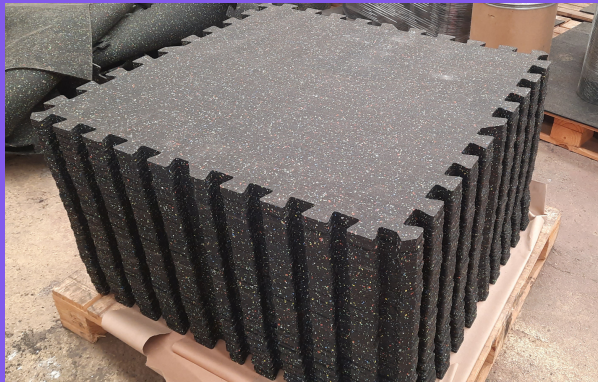

CAUCHO URBANO

**Venta e Instalación de Pisos para
Gimnasios**

Piso para Gimnasio

PALMETA STÁNDAR

IDEAL PARA PARQUES , JARDINES, GIMNASIOS, ETC.

-ESPESOR 20 O 25 MM

-DIMENSIONES 50CM X 50 CM

-PESO 4,75 KG APROX.

COMERCIAL CAUCHO URBANO

WWW.CAUCHOURBANO.COM

-ABSORBE UN 45% DE LA FUERZA DE IMPACTO.

-RESISTENCIA BAJO DETERIORO CON EL TIEMPO.

-MAYOR DENSIDAD Y ALTA CALIDAD CERTIFICADA.

-ANTIDESLIZANTE EN CONDICIONES SECAS Y HUMEDAS.

-SUPERFICIE POROSA PERMITE EL PASO DEL AGUA LLUVIA.

-NO TOXICAS- SIN OLOR.

COLORES A ELECCIÓN DEL CLIENTE

PALMETA TIPO PUZZLE Y TAPETE EN ROLLOS

USOS: CROSSFIT, GIMNASIOS, SALAS
MULTIPROPOSITOS, ACADEMIAS, COLEGIOS,
JARDINES, USO PARTICULAR Y OTROS.

CONSULTE POR MEDIDAS Y COLORES

COMERCIAL CAUCHO URBANO

WWW.CAUCHOURBANO.COM

-DENSIDAD 1.000kg/m³

- DE FÁCIL INSTALACIÓN Y
PERDURABLE EN EL TIEMPO.

-REDUCE EL IMPACTO, AISLANTE,
ANTIBACTERIANA Y ANTI HONGOS.