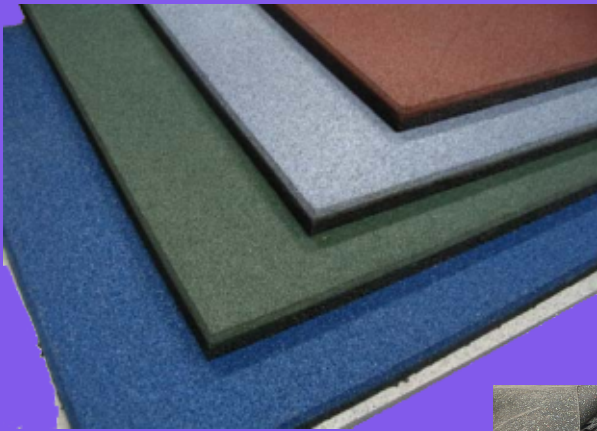

CAUCHO URBANO

**Venta e Instalación de Pisos para
Gimnasios**

Piso para Gimnasio

PALMETA STÁNDAR

IDEAL PARA PARQUES , JARDINES, GIMNASIOS, ETC.

-ESPESOR 20 O 25 MM

-DIMENSIONES 50CM X 50 CM

-PESO 4,75 KG APROX.

-SUPERFICIE POROSA PERMITE EL PASO DEL AGUA LLUVIA.

-NO TOXICAS- SIN OLOR.

COLORES A ELECCIÓN DEL CLIENTE

PALMETA TIPO PUZZLE Y TAPETE EN ROLLOS

USOS: CROSSFIT, GIMNASIOS, SALAS
MULTIPROPOSITOS, ACADEMIAS, COLEGIOS,
JARDINES, USO PARTICULAR Y OTROS.